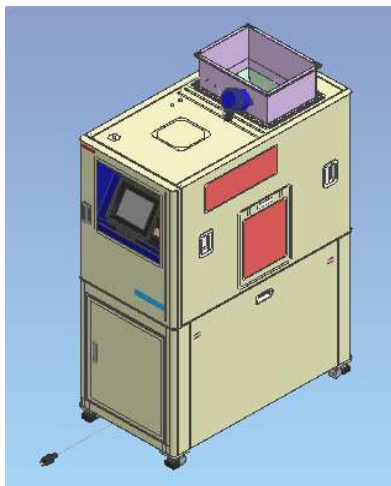

TS-7400L 三次元モデル

標準仕様

TS-7400L 三次元モデル

オプション

a) レベルセンサー

b) ローダー

c) タワーランプ

d) 排熱ファン

e) 良品シュートストレート

供給および排出の取り合い関係は
ご要望ください。
(接続配管径やヘルール取り付け等)