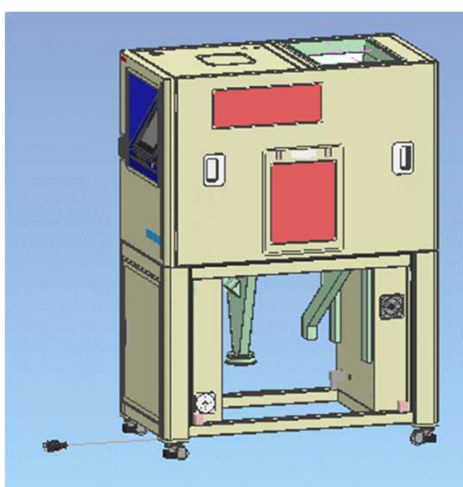

TS-7400L 三次元モデル

標準仕様

TS-7400L 三次元モデル

オプション

a) レベルセンサー

b) ローダー

c) タワーランプ

d) 排熱ファン

e) 良品シュートストレート

供給および排出の取り合い関係は
ご要望ください。
(接続配管径やヘルール取り付け等)