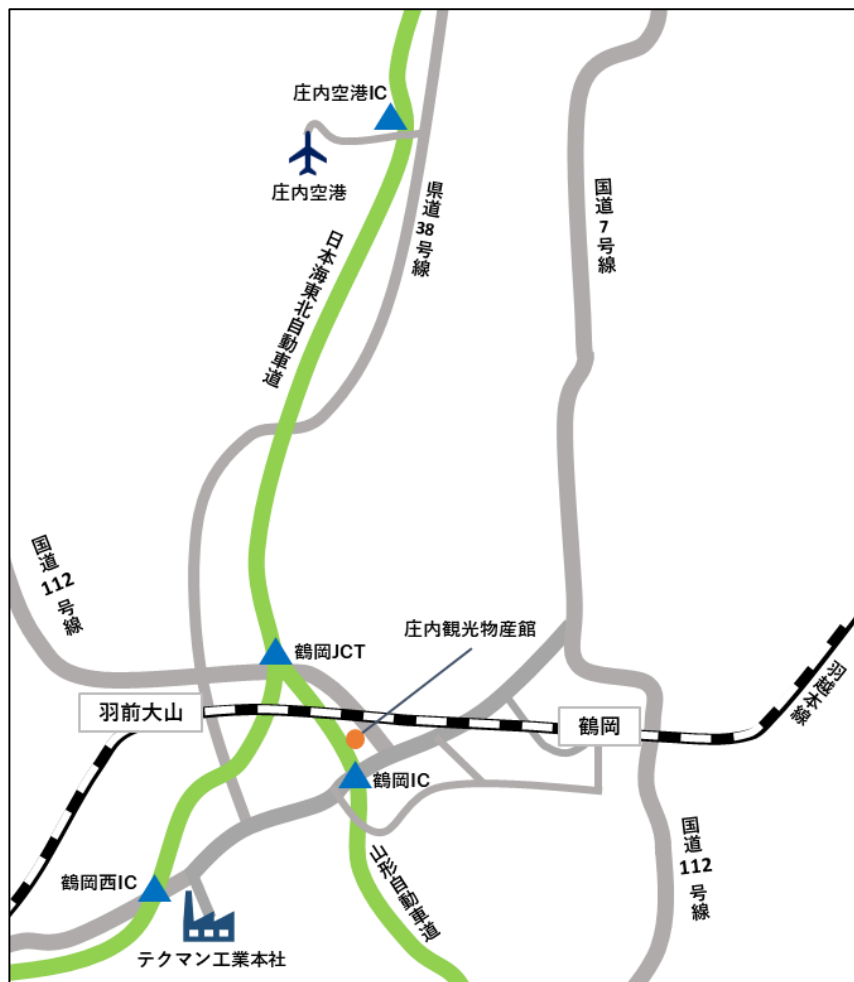

【テクマン工業本社 アクセス】

住所：〒997-0845 山形県鶴岡市下清水内田元74-17（鉄工団地）
TEL：0235-23-0007

案内図

有料道路 

一般道路 

アクセス方法

飛行機：

羽田空港-庄内空港 ANA国内線で約1時間
庄内空港-テクマン工業 タクシーで約30分

電車：

東京駅-新潟駅 JR上越新幹線「とき」で約2時間
新潟駅-鶴岡駅 JR特急「いなほ」で約2時間
鶴岡駅-テクマン工業 タクシーで約20分

バス：

仙台駅前40番-庄内観光物産館 高速バス「仙台-鶴岡・酒田線」で約2時間半
庄内観光物産館-テクマン工業 タクシーで約10分

自動車：

鶴岡ICから約3km
鶴岡西ICから約1km